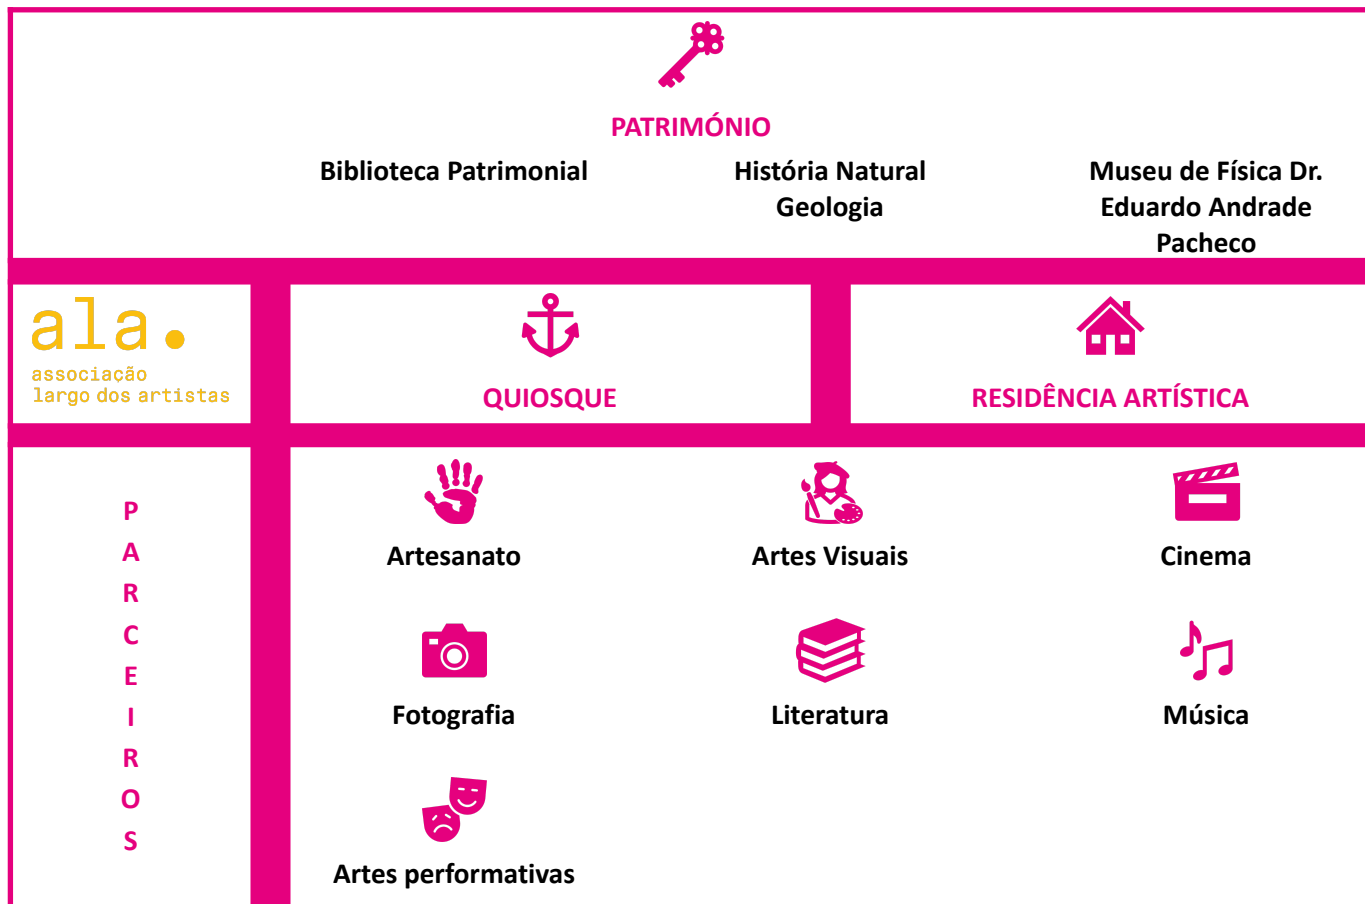

Abrem-se as portas d'ouro com fragor...
Mas dentro encontro só, cheio de dor,
Silêncio e escuridão – e nada mais!

in Sonetos, Antero de Quental

Ano letivo 2024/25

ÁREAS DE INTERVENÇÃO

Figura 1 – Áreas de intervenção do PCE

PARCEIROS

- Açoriano Oriental
- Arquipélago – Centro de Artes Contemporâneas
- Associação amar pela diversidade
- Associação de Estudantes da ESAQ
- Associação de Fotógrafos Amadores dos Açores
- Associação de Pais e Encarregados de Educação da ESAQ
- Associação de Planeamento Familiar – APF
- Associação Fósforo (FICASC)
- Associação Silêncio Sonoro (Tremor)